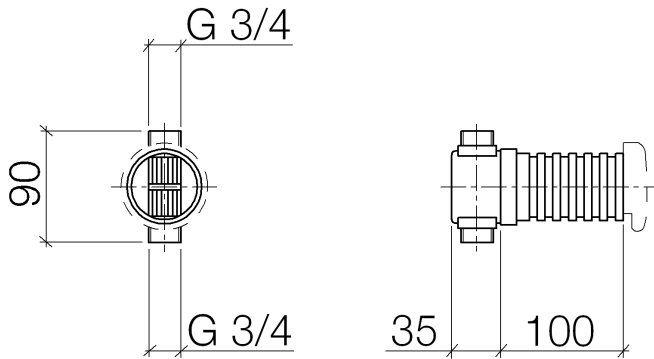

## Interruttore del vuoto -

---

35 150 970 90

- ingresso 3/4"

## Interruttore del vuoto -

35 150 970 90

## Diagramma di portata

## Certificati

LGA\_18668.

**Interruttore del vuoto -**

35 150 970 90

**Elenco delle parti di ricambio**

<b>N.</b>	<b>Codice articolo</b>	<b>Denominazione</b>	<b>Quantità necessaria</b>	<b>Tempo di produzione</b>
1	04 29 03 051 00 90	inserto	1	2
2	09 18 40 116 90	bussola	1	2