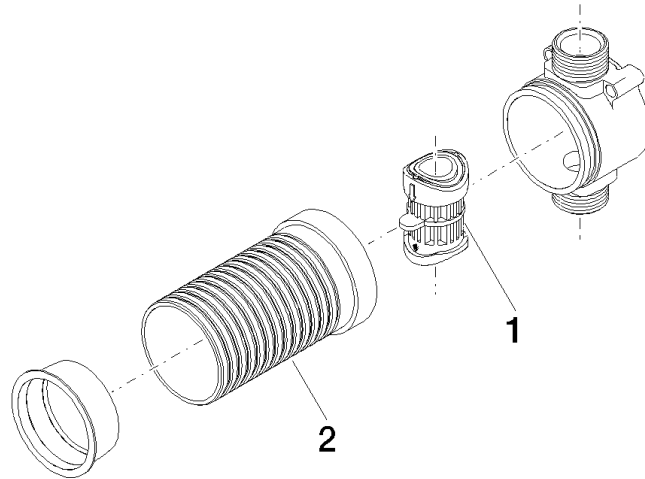

## Diagramma di portata

## Certificati

LGA\_18668.

**Interruttore del vuoto -**

35 150 970 90

**Elenco delle parti di ricambio**

<b>N.</b>	<b>Codice articolo</b>	<b>Denominazione</b>	<b>Quantità necessaria</b>	<b>Tempo di produzione</b>
1	04 29 03 051 00 90	inserto	1	2
2	09 18 40 116 90	bussola	1	2