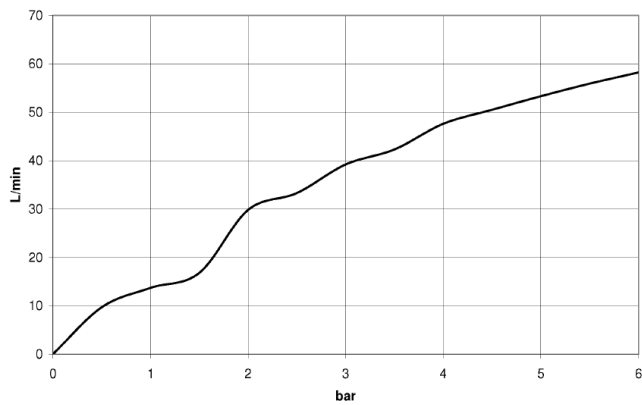

## Interruttore del vuoto -

---

35 150 970 90

- ingresso 3/4"

## Interruttore del vuoto -

35 150 970 90

## Diagramma di portata